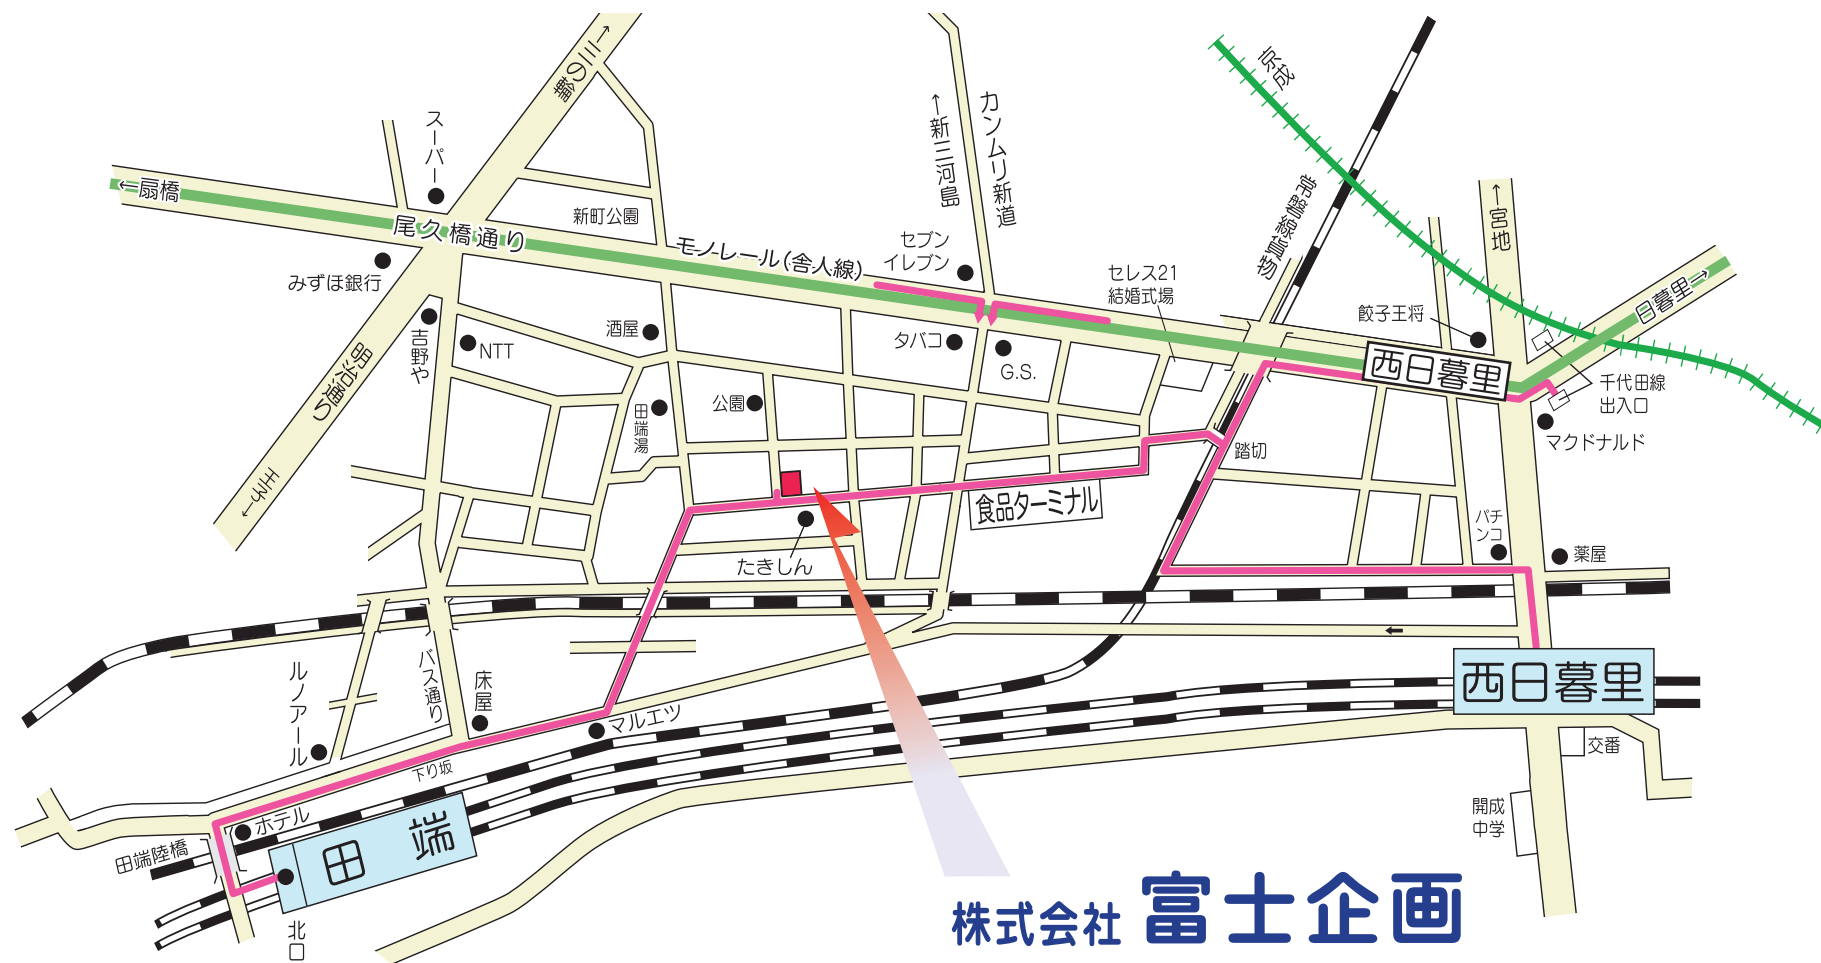

富士企画詳細地図

〒114-0012 東京都北区田端新町1-3-4 電話03(3800)2661 FAX03(3800)2720